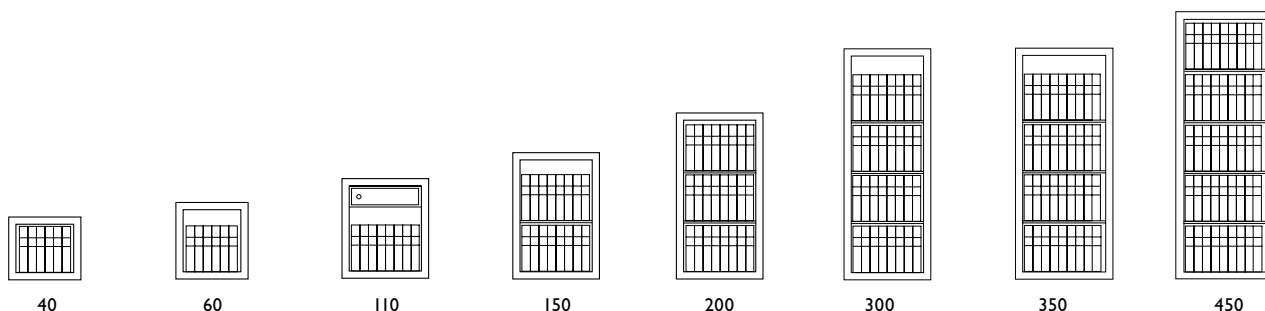

# Rosengrens Capella II

Beskytter dine verdier mot innbrudd og brann

Rosengrens Capella II er et nytt skap, produsert med nye innovative barrierematerialer i veggene. Dette gjør at den totale vekten blir betydelig redusert uten at dette går ut over brann og innbruddssikkerheten i skapet. Denne lave vekten betyr at man får en betydelig lavere transportkostnad og en lettere installasjon. Capella II leveres i 8 størrelser, fra 40 til 443 liter, og kan utstyres med forskjellig innredning for maksimal utnyttelse. Capella II kan også leveres med en datainnsats med 60 minutters brannbeskyttelse for data media.

## Produkt fakta

Modell	Utv. mål (mm)			Innv. mål (mm)			Netto vekt (kg)	Volum (liter)
	Høyde	Bredde	Dybde*	Høyde	Bredde	Dybde		
40	435	500	456	335	400	295	90	40
60	530	500	528	430	400	360	115	62
110	690	600	561	590	500	386	161	114
150	875	600	561	775	500	386	196	150
200	1150	600	561	1050	500	386	243	203
300	1600	600	561	1500	500	386	322	290
350	1600	675	585	1500	575	410	352	354
450	1850	675	616	1750	575	440	415	443