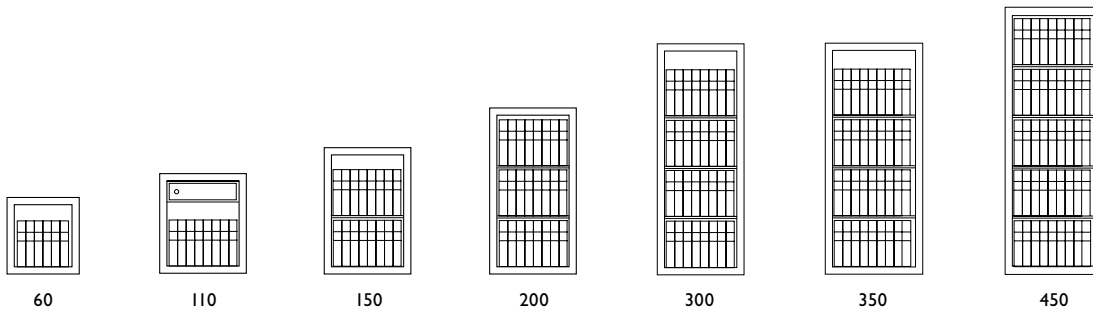

Rosengrens Callisto

Innbruddssikring av dine verdisaker

Rosengrens Callisto skap er produsert av et innovativt sperremateriale som reduserer totalvekten betydelig, samtidig som det gir godkjent innbruddssikring. Callistos lave vekt innebærer at kostnaden for transport og installasjon er redusert betraktelig og monteringstiden raskere. Verdiskapet finnes i seks størrelser; fra 60 til 450 liter, og de kan utstyres med en rekke førsteklasses innredningsdetaljer for å øke oppbevaringskapasiteten.

Rosengrens Callisto

Innbruddssikring av dine verdisker

RSNO1070R1

Produktdata

Modell	Utvendige mål (mm)			Internal dimensions (mm)			Vekt (kg)	Volum (Liter)
	Høyde	Bredde	Dybde*	Høyde	Bredde	Dybde*		
60	530	500	528	430	400	360	270	62
110	690	600	561	590	500	386	384	114
150	875	600	561	775	500	386	466	150
200	1150	600	561	1050	500	386	579	203
300	1600	600	561	1500	500	386	768	290
350	1600	675	585	1500	575	410	843	354
450	1850	675	616	1750	575	440	981	443

* Fra dimensjonene trekkes 61 mm av for håndtaket.

Innredningsdetaljer

Hylle*
Tall 60: 20x375x350
Tall 110–300: 20x475x376
Tall 350: 20x550x400
Tall 450: 20x550x430

Hylle utdragbar
Tall 110–300: 37x455x376
Tall 350: 37x530x400
Tall 450: 20x550x430

Hylle utdragbar
Tall 110–300: 100x460x336
Tall 350: 100x535x360
Tall 450: 100x535x390

Skuff låsbar
Tall 110–300: 335x467x358
Tall 350: 335x562x382
Tall 450: 335x562x412

Flat skuff utdragbar
Tall 110–300: 37x460x376
Tall 350–450: 37x535x376